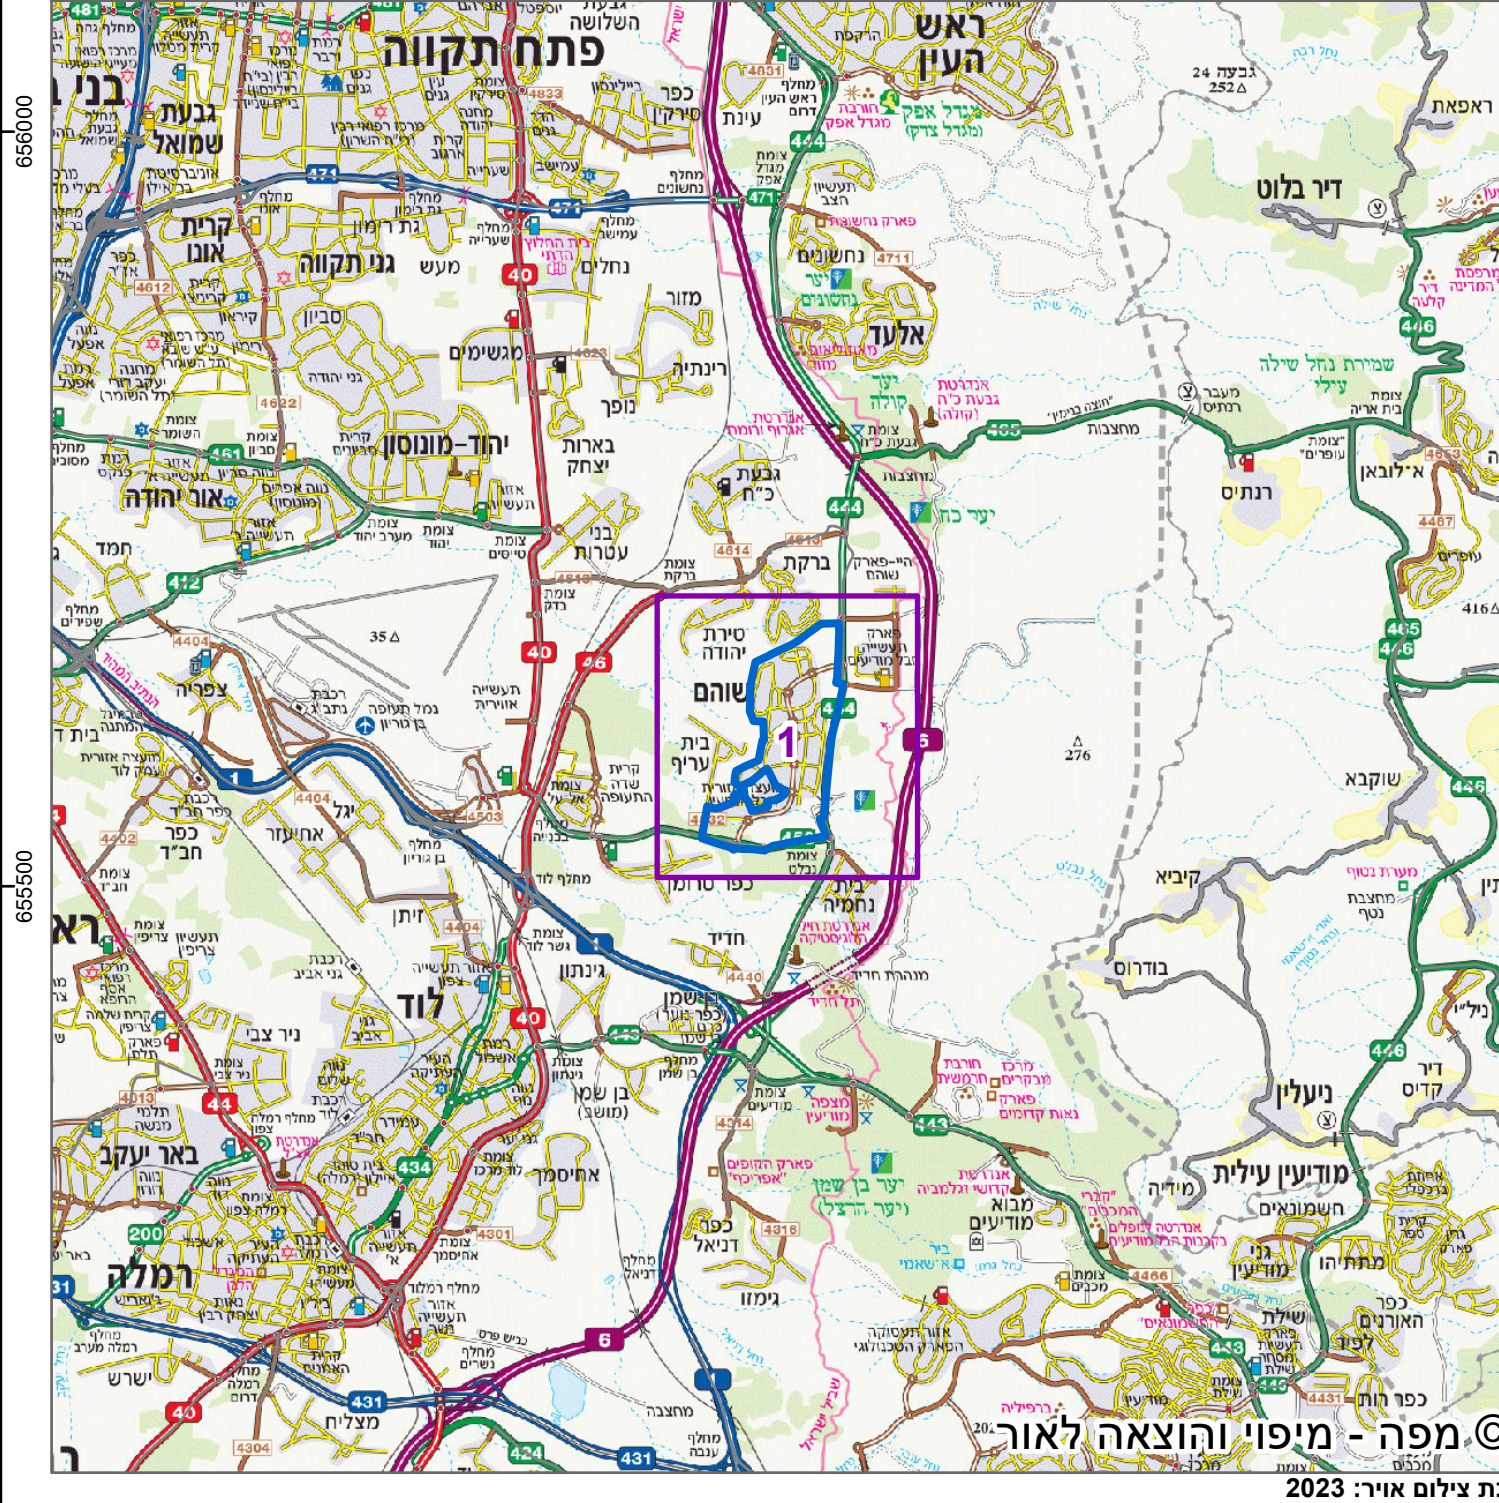

מקרא

מסלול תוכנית
 10/05/2026
 282.502 דונם
 קנה מידה 1:5000

חוק התכנון והבניה, התשכ"ה - 1965
 תכנית מתאר מקומית

מס' 421-1595321

פיצול יח"ד בבנייה צמודת קרקע

תשריט מצב מוצע גיליון 1 מתוך 1

מחוז	מרכז
מרחב תכנון מקומי	שהם
רשות מקומית	שהם
ישוב	שהם
תכנית בסמכות איחוד וחלוקה	מקומית ללא איחוד וחלוקה
היתרים או הרשאות	תכנית שמכוחה ניתן להוציא היתרים או הרשאות
מונה תדפיס התשריט	3
מועד הפקה	10/05/2026
שטח התכנית	282.502 דונם קנה מידה 1:5000

אישורים בתכנית מס' 421-1595321

שמות*

מגיש התכנית	ועדה מקומית ותאגיד: ועדה מקומית שוהם
עורך ראשי	רויטל ברב שניטור ותאגיד: חויל כבר שנטר אדריכלים
יזם	ועדה מקומית ותאגיד: ועדה מקומית שוהם

תרשים התמצאות - קנ"מ 1:110000

תרשים סביבה - קנ"מ 1:26000