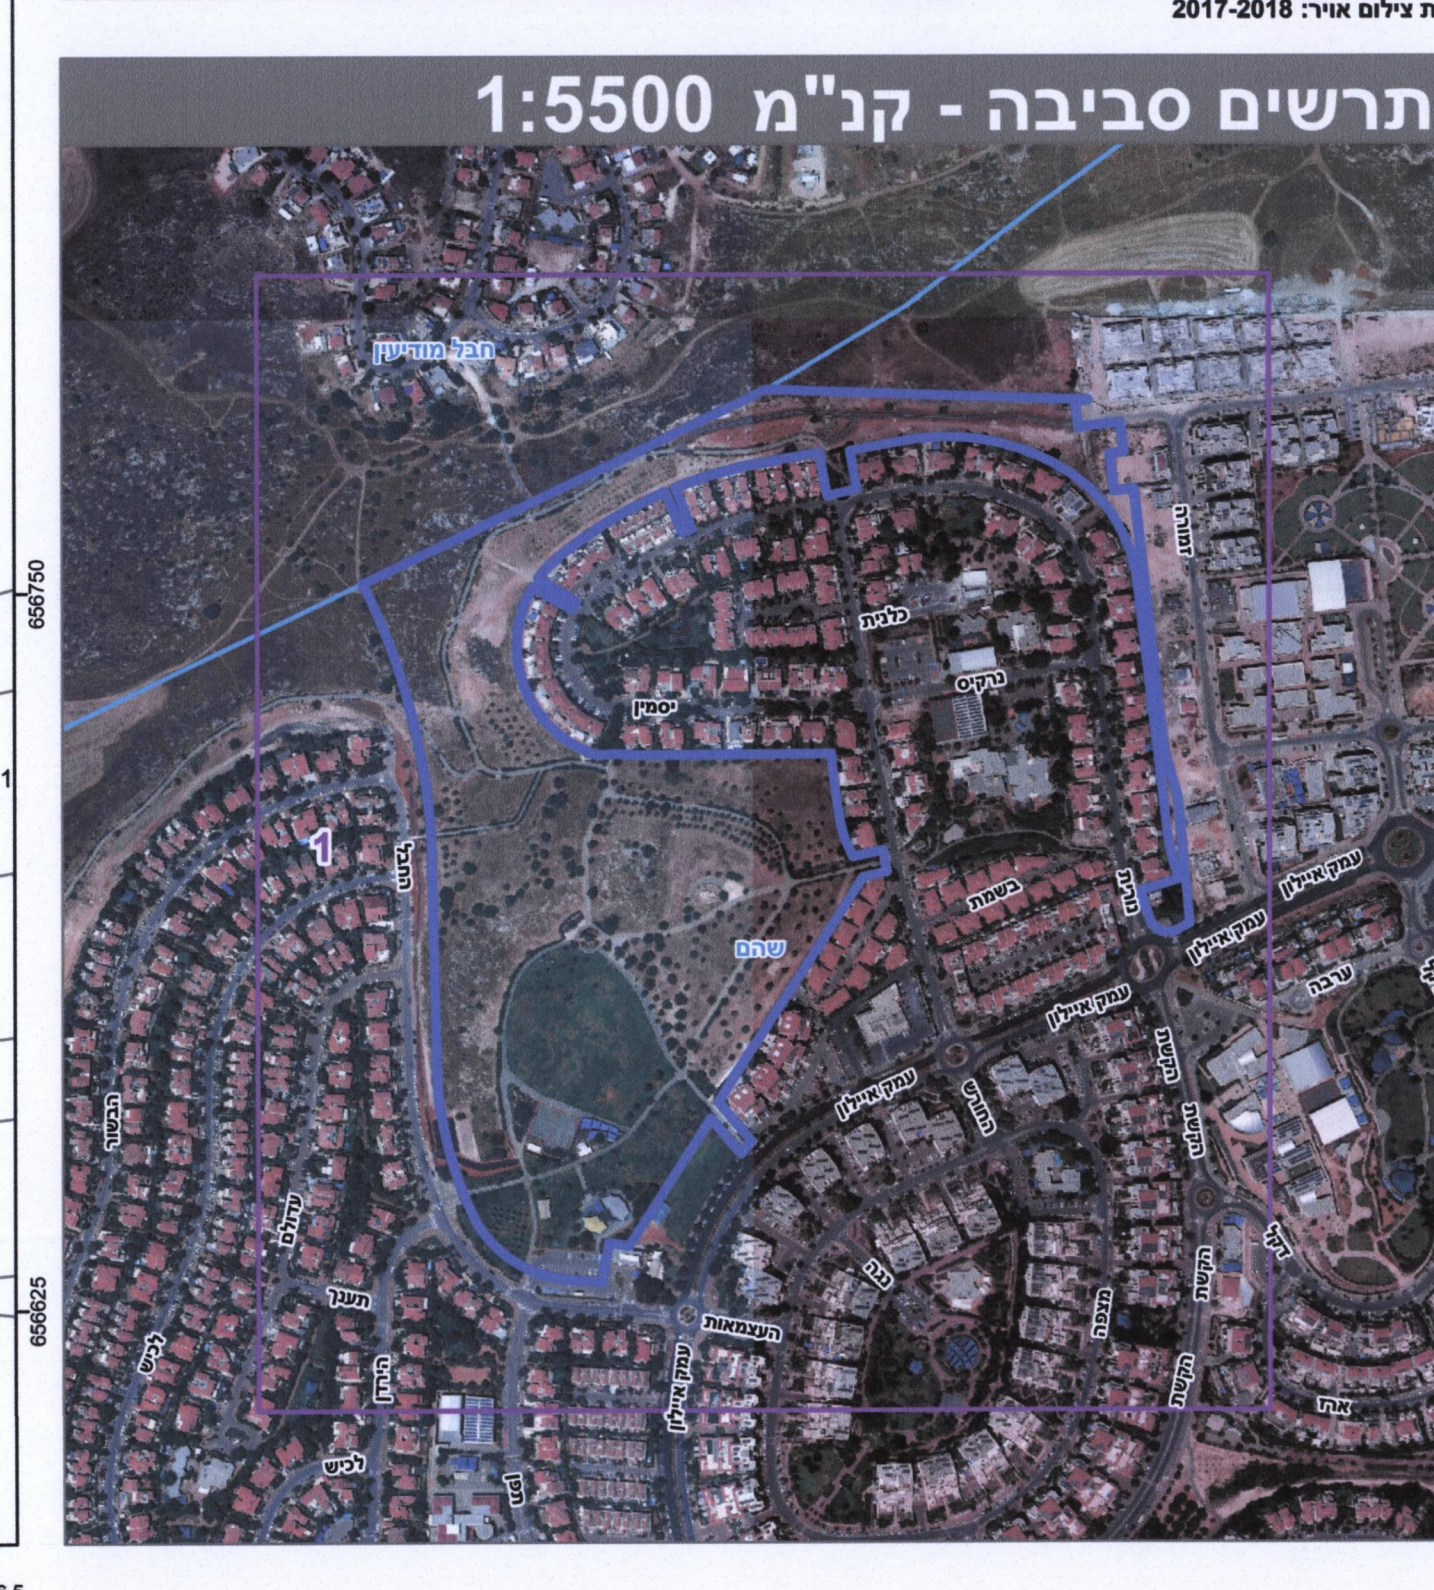

מס' 421-0673848

תוספת שטחי בניה בשצ"פ גן החבל

תשריט מצב מוצע | גיליון 1 מתוך 1

מחוז	מרכז
מרחב תכנון מקומי	שהם
רשות מקומית	שהם
ישוב	

תכנית בסמכות | מחוזית

איחוד וחלוקה | ללא איחוד וחלוקה

היתרים או הרשאות | תכנית שסמכותה ניתן להוציא היתרים או הרשאות

מונה תדפיס התשריט | 11

מועד הפקה | 15/01/2020

שטח התכנית | 140108 דונם | קנה מידה | 1:1250

אישורים בתכנית מס' 421-0673848

שמות*

מגיש התכנית	ועדה מקומית
עורך ראשי	רוטיל בכר שכטר
זי"ם	תאגיד: ועדה מקומית שהם

בעלי עניין בקרקע*

טבלת גושים וחלקות*

מספר גוש	מספר חלקות	מספר חלקות	מספר חלקות
4617	281	235	90
6846			
6847	13		

הרישום המלא מפורטת בהוראות התכנית / בהודעה שפורסמה בעיתונות וברשומות הרני מצהיר בזאת כי המספר הטופוגרפי/המצבית/המחווה רקע לתכנית זו, נערכה על ידי ביום 18.08.2018 והיא הוכנה לפי הוראות נוהל מבא"ת ובהתאם להוראות החוק ולתקנות המודדים שבתוקף.

דיוק הקו החכול והקדסטר: מדידה גרפית

יעבד עזרא 531

שם המודד: מספר רשיון

תחתימה

11 מספר תכנית: 421-0673848 | מספר דפוס: 11