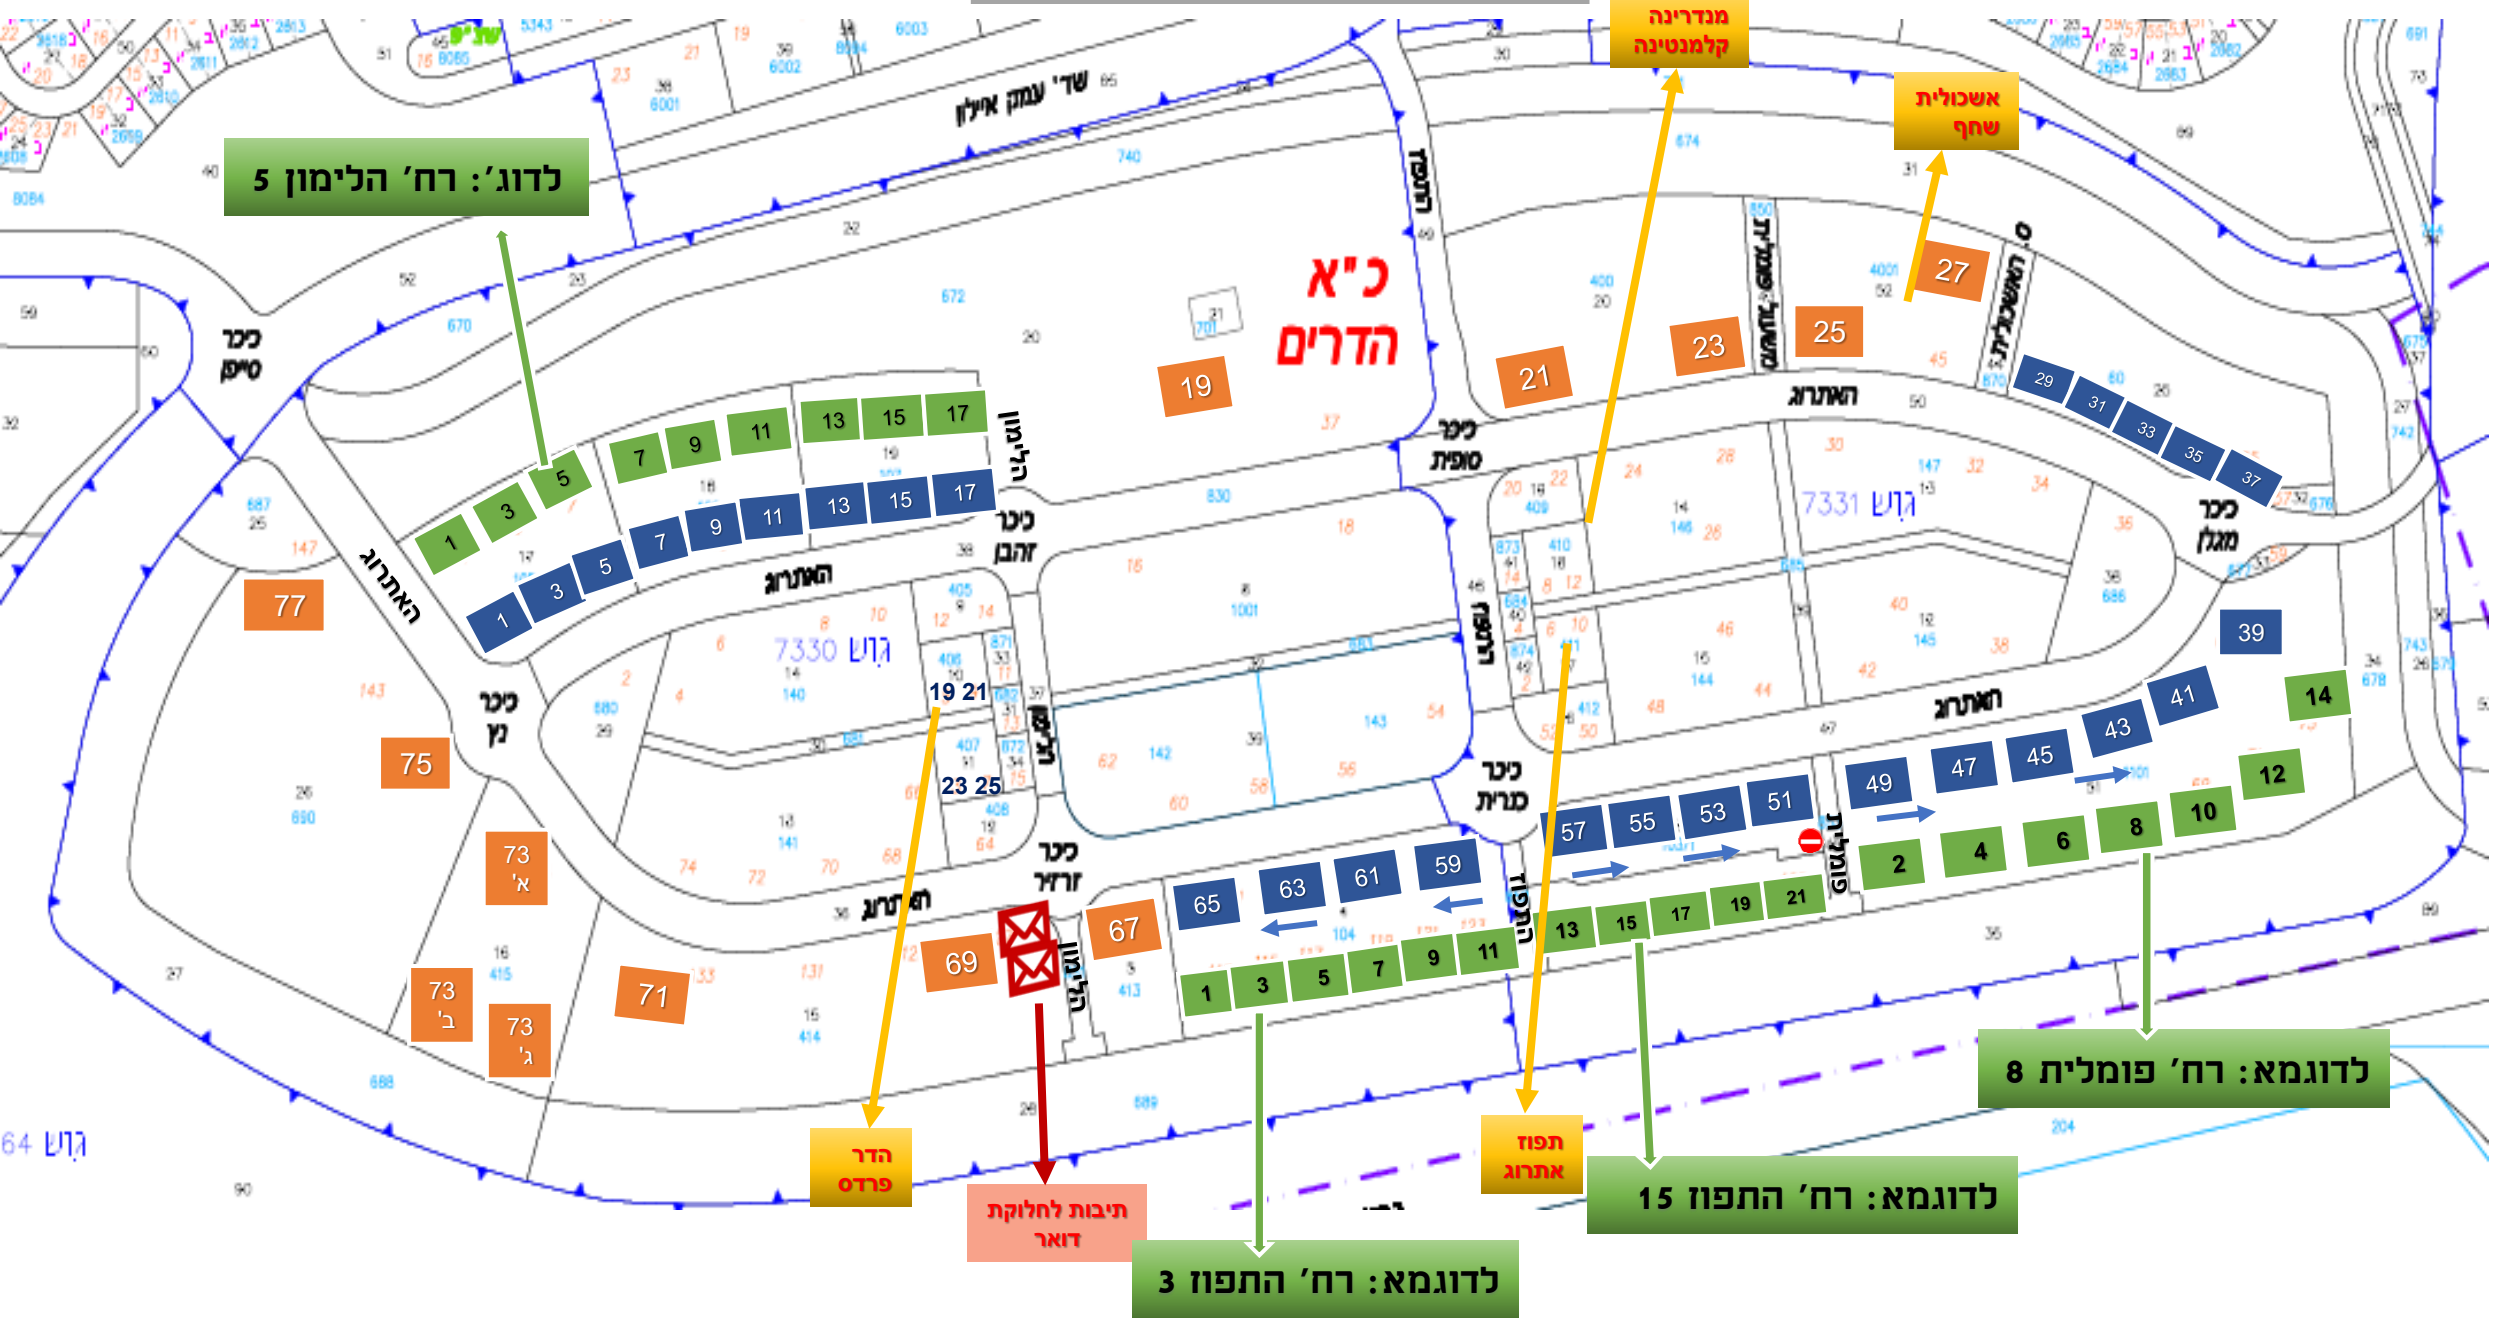

מפת כתובות מעודכן ל-21.02.2023

לדוג': רח' הלימון 5

מנדרינה קלמטינה

שחק אשכולית

כ"א הדרים

לדוגמא: רח' פומלית 8

לדוגמא: רח' התפוז 15

לדוגמא: רח' התפוז 3