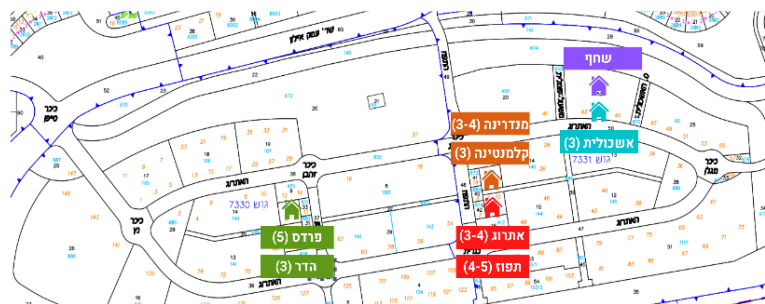

י' סיון תשפ"ב
09 יוני 2022
סימוכין: 219130

תושבי שכונת הדרים שלום רב
ברוכים המצטרפים לקהילת שוהם.
לנחיותכם מצ"ב מפת השכונה ובה רשימת גנים שיפעלו החל 01/09/22 בשכונה ומיקומם במפת השכונה.
בנוסף לשמונה הגנים בשכונה יקלטו גנים: אירוס, רימון, שקד וערבה ילדים משכונת הדרים.
להלן פרוט הגנים, כל המסגרות מזינות את ביי"ס ניצנים.

שם הגן:	גילאים:	רחוב:
גן הדר	3	רח' הלימון
גן פרדס	5	
גן קלמנטינה	3	רח' התפוז
גן מנדרינה	3-4	
גן אתרוג	3-4	רח' התפוז
גן תפוז	4-5	
גן אשכולית	3-4	רח' האתרוג
גן שחף	4-5	
גן ערבה	4-5	רח' שחם
גן שקד	4-5	
גן רימון	3-4	רח' תמר
גן אירוס	3-4	רח' רחבת עדי

אגף חינוך וקהילה

מיקום גני שכונת הדרים

וגילאי הילדים בכל גן

תושבים יקרים
מלאכת השיבוץ הינה מורכבת וכוללת קריטריונים רבים, השתדלנו לתת מענה לבקשותיכם באופן מיטבי.

מאחלים לכל משפחה קליטה קלה ומהירה.
בברכה,

אופירה ביטון
מנהלת אגף חינוך וקהילה

חגית סולמון
מנהלת מח' קדם יסודי