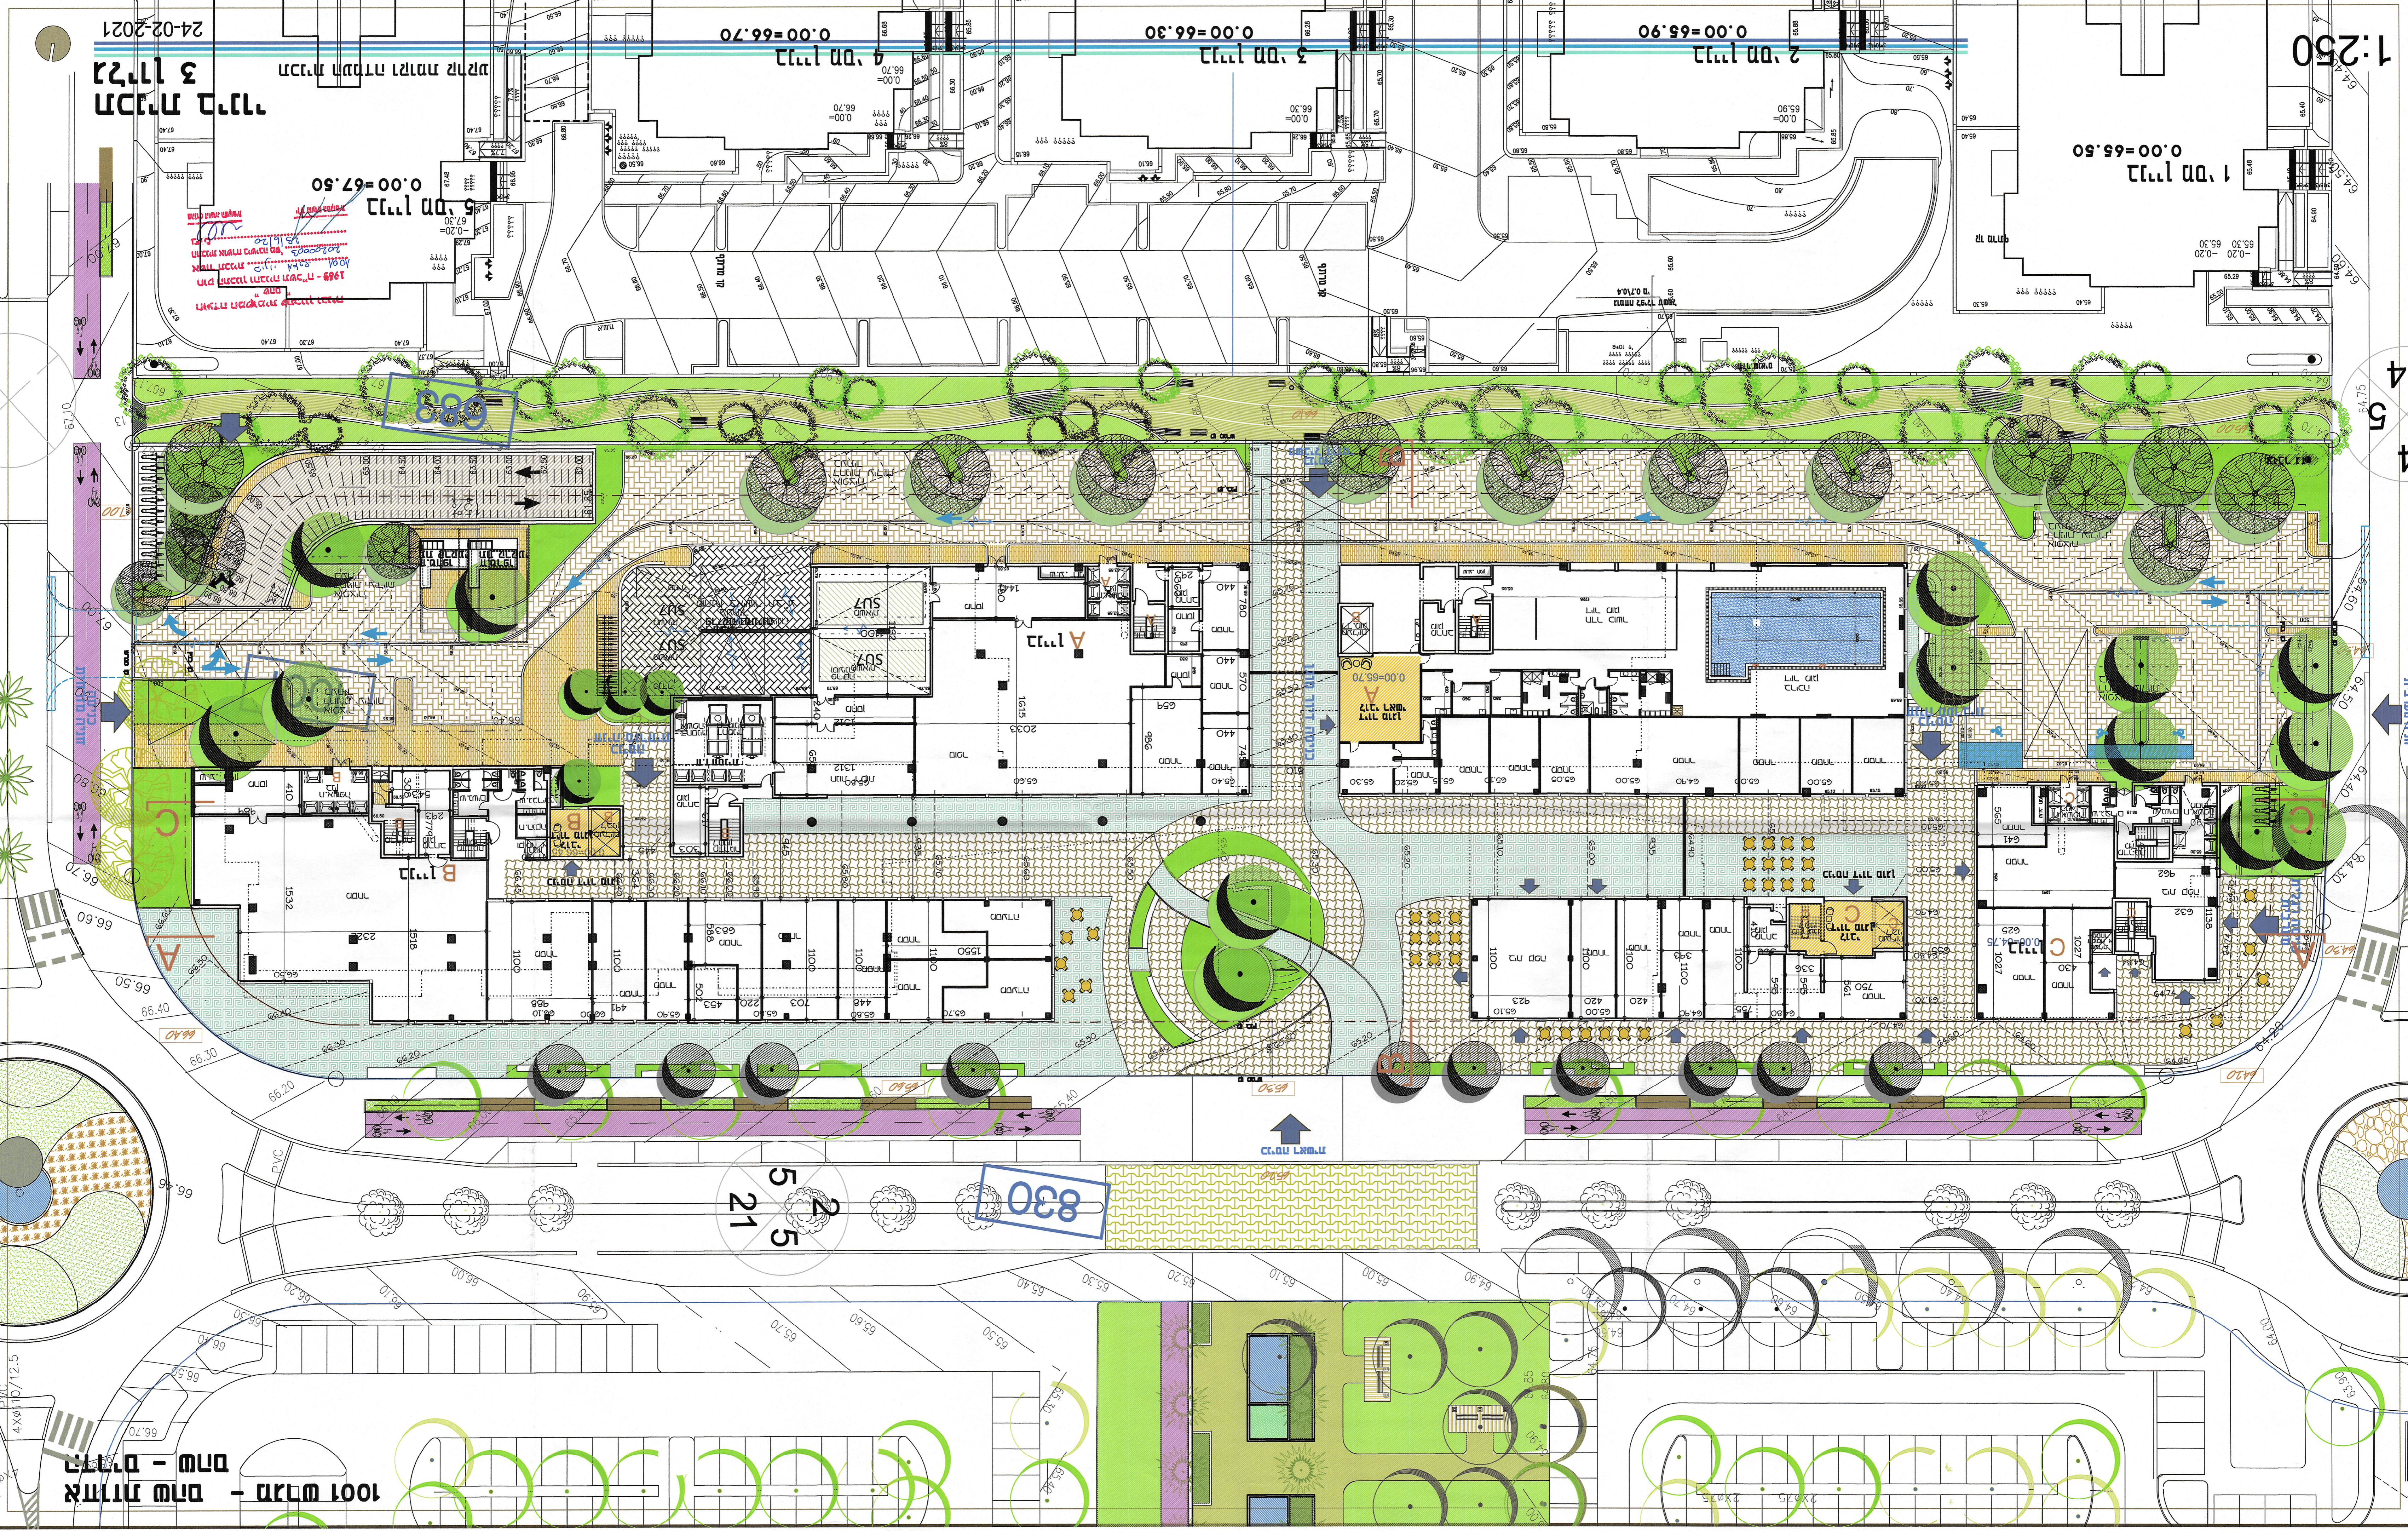

1:250

גנין חם 1
0.00=65.50

גנין חם 2
0.00=65.90

גנין חם 3
0.00=66.30

גנין חם 4
0.00=66.70

גנין חם 5
0.00=67.50

24-02-2021

תכנית גינות
3 גנינים

1001 שגרם - שגרם
גדרים - שגרם

830

5 2 1

14 5 4

תאורת חשמל

תאורת חשמל

תאורת חשמל

גנין B

גנין A

גנין C

4 X Ø 10 / 12.5

4 X Ø 10 / 12.5

4 X Ø 10 / 12.5