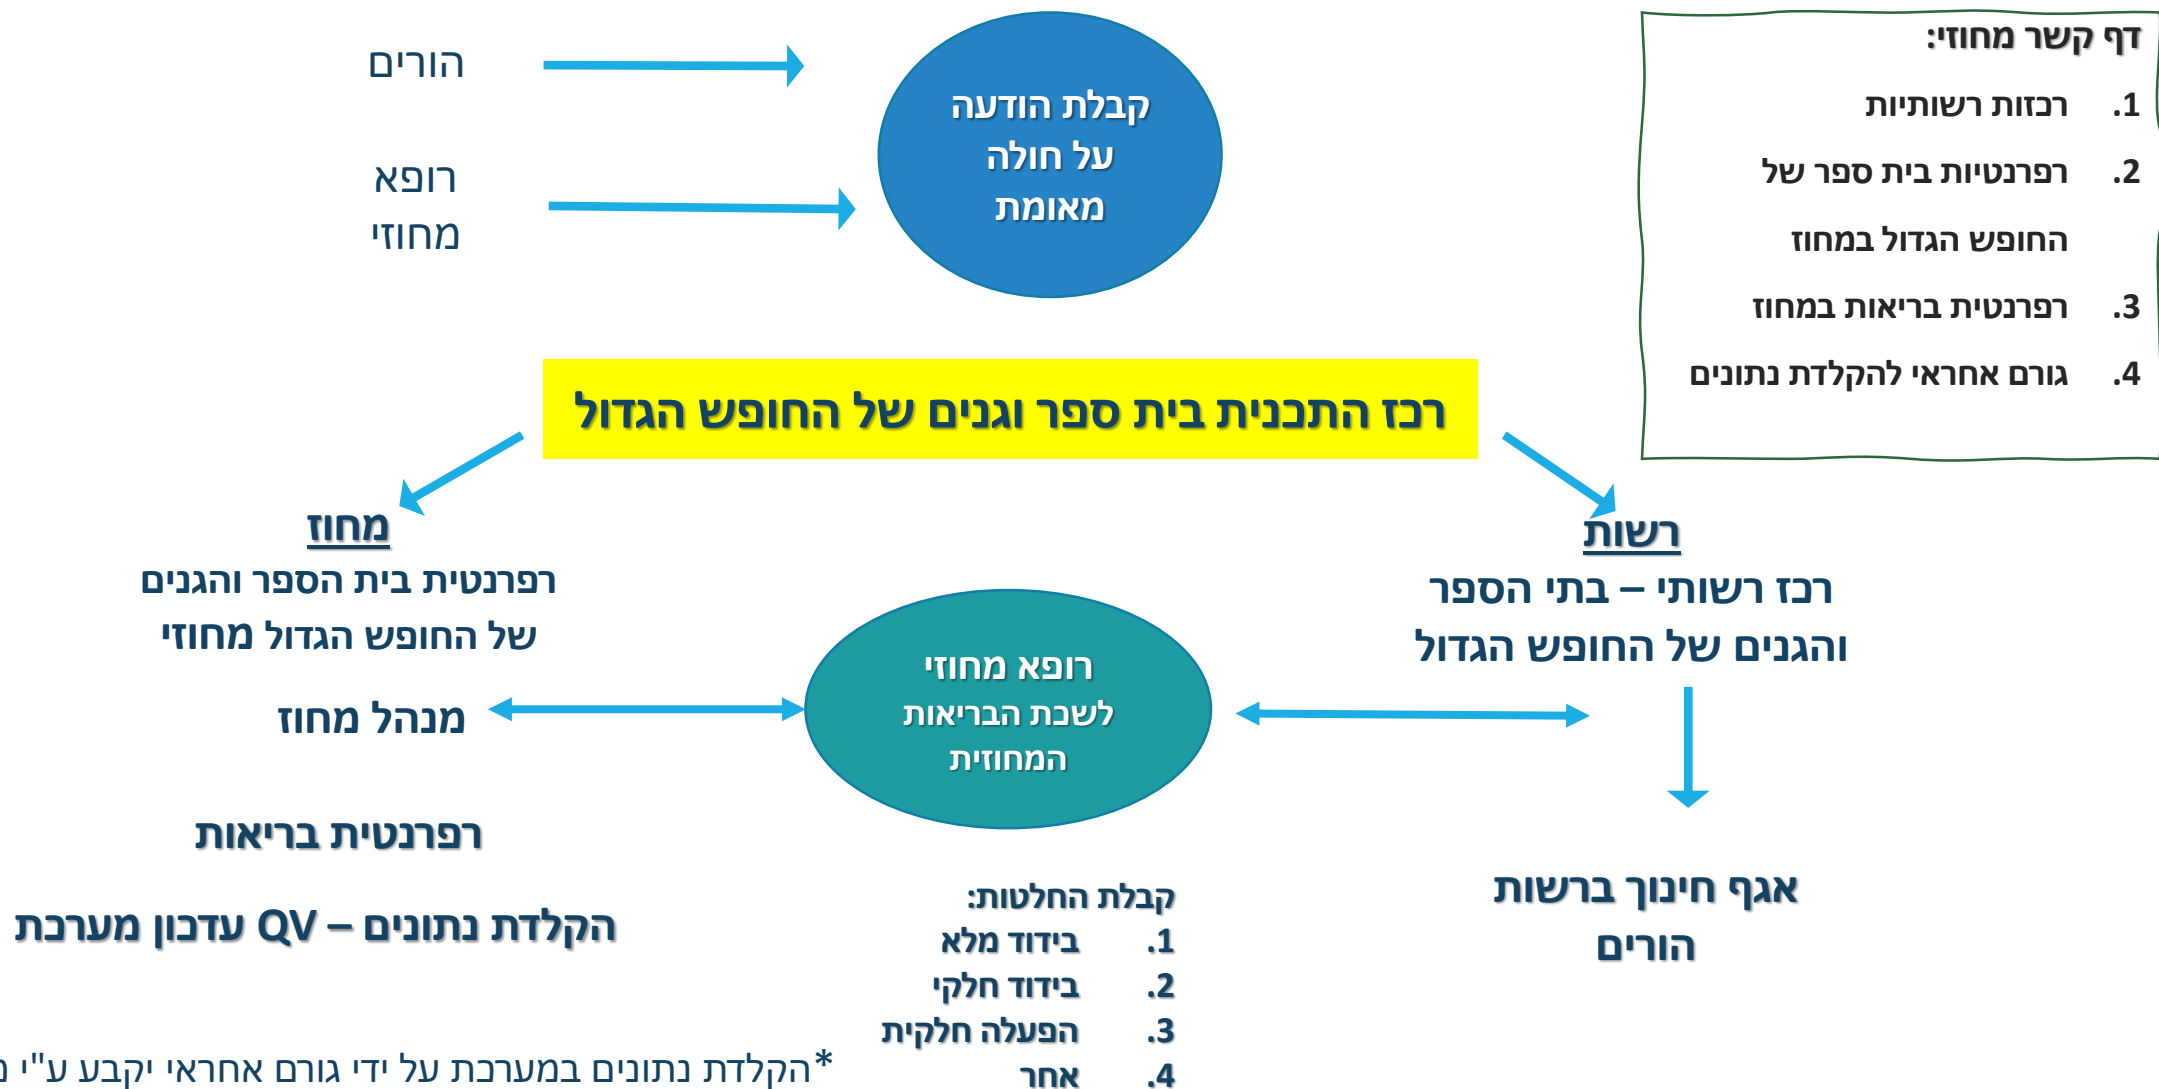

# סדר פעולות בהיוודע חולה על מאומת בקייטנה

מדינת ישראל  
משרד החינוך

# חולה מאומת - תכנית בתי ספר והגנים של החופש הגדול

תודה רבה!

רותם זהבי  
מנהל אגף בטיחות ארצי