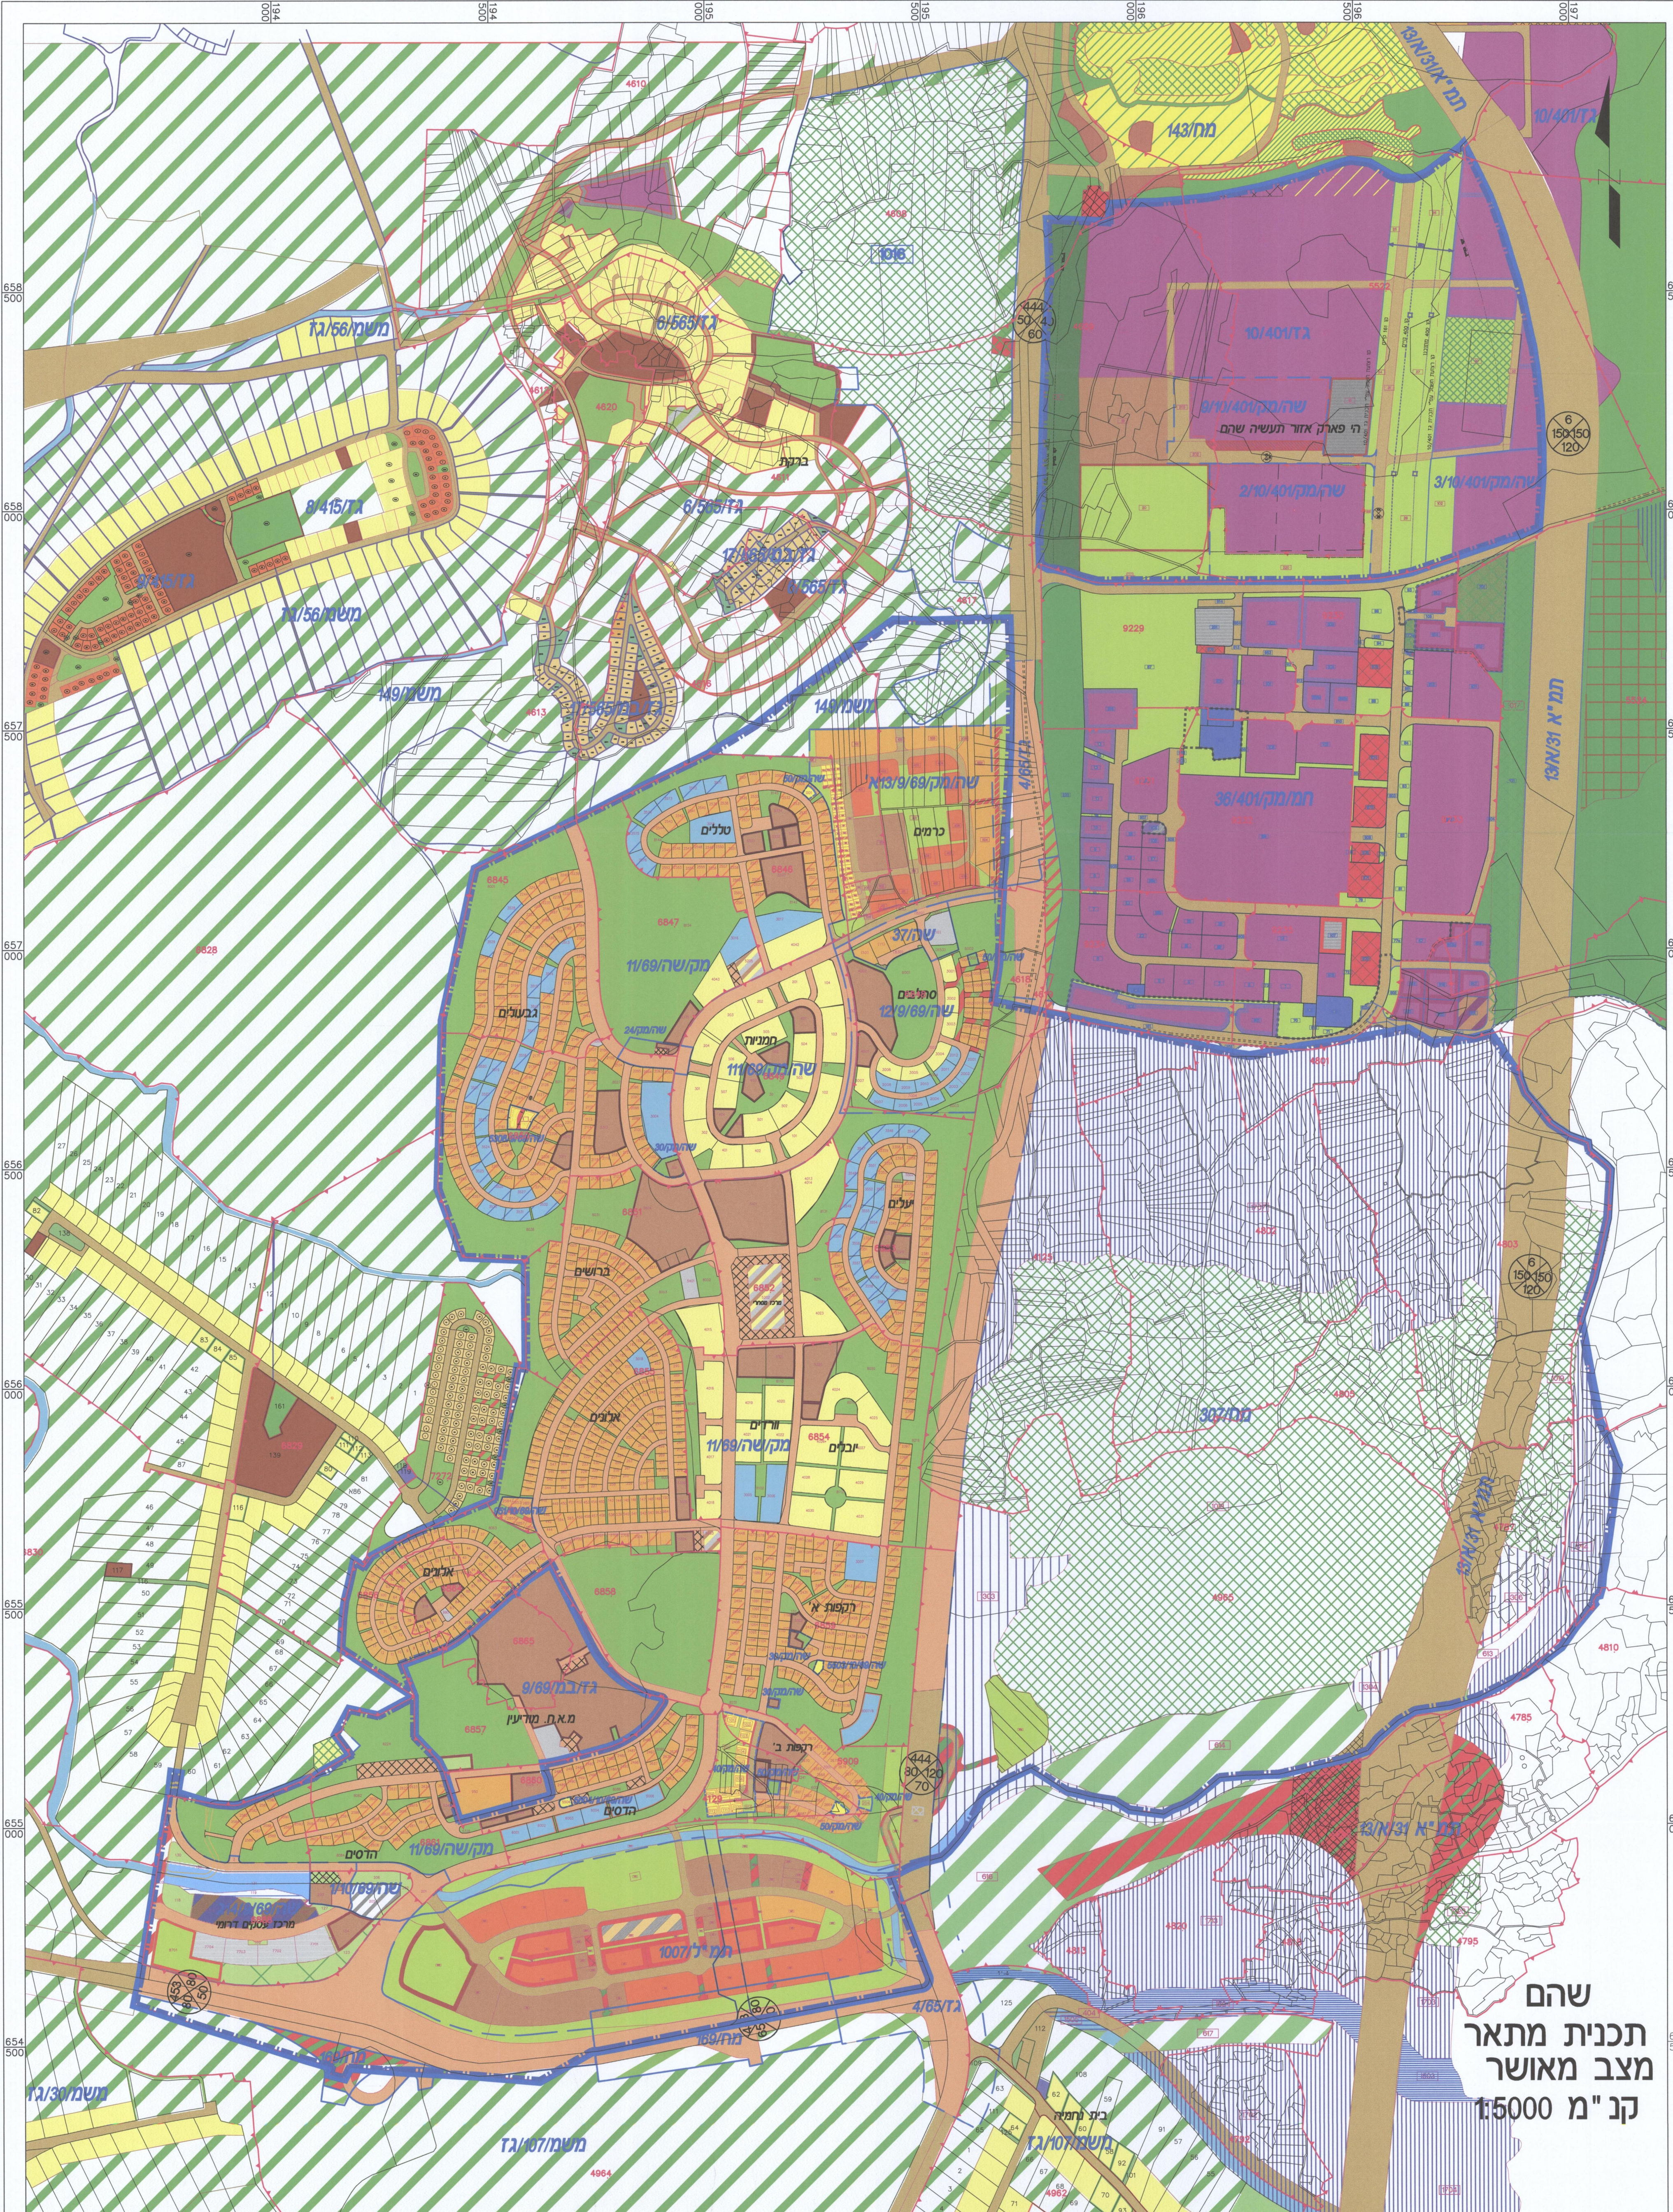

מקרא: גז/במ/11/69

- מגורים א - חסוד-מספחים
- מגורים ב - סודים
- מגורים ג - בניה רחיה
- אזור תבואה
- אזור חסוד
- שטח כבנין ציבור
- שטח ציבורי פתוח
- תחיה ציבורית
- דרך טיסה / מאשפת
- מגורים חסוד-מספחים
- מגורים א - חסוד-מספחים
- מגורים ב-1 - חסודים
- מגורים ב-2 - חסודים חסוד
- מרכז חסודי ואזור
- חומה חסודות ואזור
- ואר

מקרא: שה/12/69/69

- מגורים א - חסוד-מספחים
- מגורים ב - סודים
- מגורים ג - בניה רחיה
- שטח כבנין ציבור
- שטח ציבורי פתוח
- דרך טיסה / מאשפת
- דרך חסודות

מקרא: שה/מק/9/69/א

- מגורים א
- מגורים ב
- מגורים ג
- מגורים חסודות ציבור
- שטח ציבורי פתוח
- דרך מאשפת
- דרך חסודות

מקרא: שה/14/69/א

- מגורים חסודות ציבור חסודים
- שטח ציבורי פתוח
- ספרות ונופש
- גן טיסה / מאשפת
- גן מנוחה ציבורי
- נוף
- דרך לכיסול בעודי
- טיעות בגרות נחירס
- אזור לחסוד
- חסוד
- שטח כבנין ציבור
- דרך לכיסול

מקרא: שה/1/10/69

- שטח ציבורי פתוח
- דרך טיסה / מאשפת
- שטח כבנין ציבור
- מרכז חסודות
- שטח חסודות ואזור
- שטח פרי פתוח

מקרא: שה/מק/2/10/401

- השטח
- שטח ציבורי פתוח

מקרא: שה/מק/3/10/401

- חג' חסודות יעו
- שטח ציבורי פתוח

מקרא: שה/מק/9/10/401

- השטח
- דרך מאשפת
- דרך לכיסול

מקרא: 10/401/12

- חסוד
- השטח
- חג' חסודות יעו
- מגורים חסודות ציבור
- שטח ציבורי פתוח
- ספרות ונופש
- פארק / גן ציבורי
- יער
- דרך מאשפת

מקרא: שה/37

- אזור חסוד
- שטח ציבורי פתוח
- דרך טיסה / מאשפת
- מגורים ב

מקרא: שה/מק/40

- קו בנין
- גבול תא שטח ומספחים
- מכרים א
- שטח ציבורי חסוד
- דרך מאשפת
- דרך לכיסול
- דלת רבתי
- דלת רבתי
- דלת רבתי
- חומה חסודות חסוד
- לפי תכ' חסודות חסוד

מקרא: מח/169

- אזור תבואה
- דרך טיסה / מאשפת
- שטח לכיסול נופי

שהם
תכנית מתאר
מצב מאושר
קנ"מ 15000