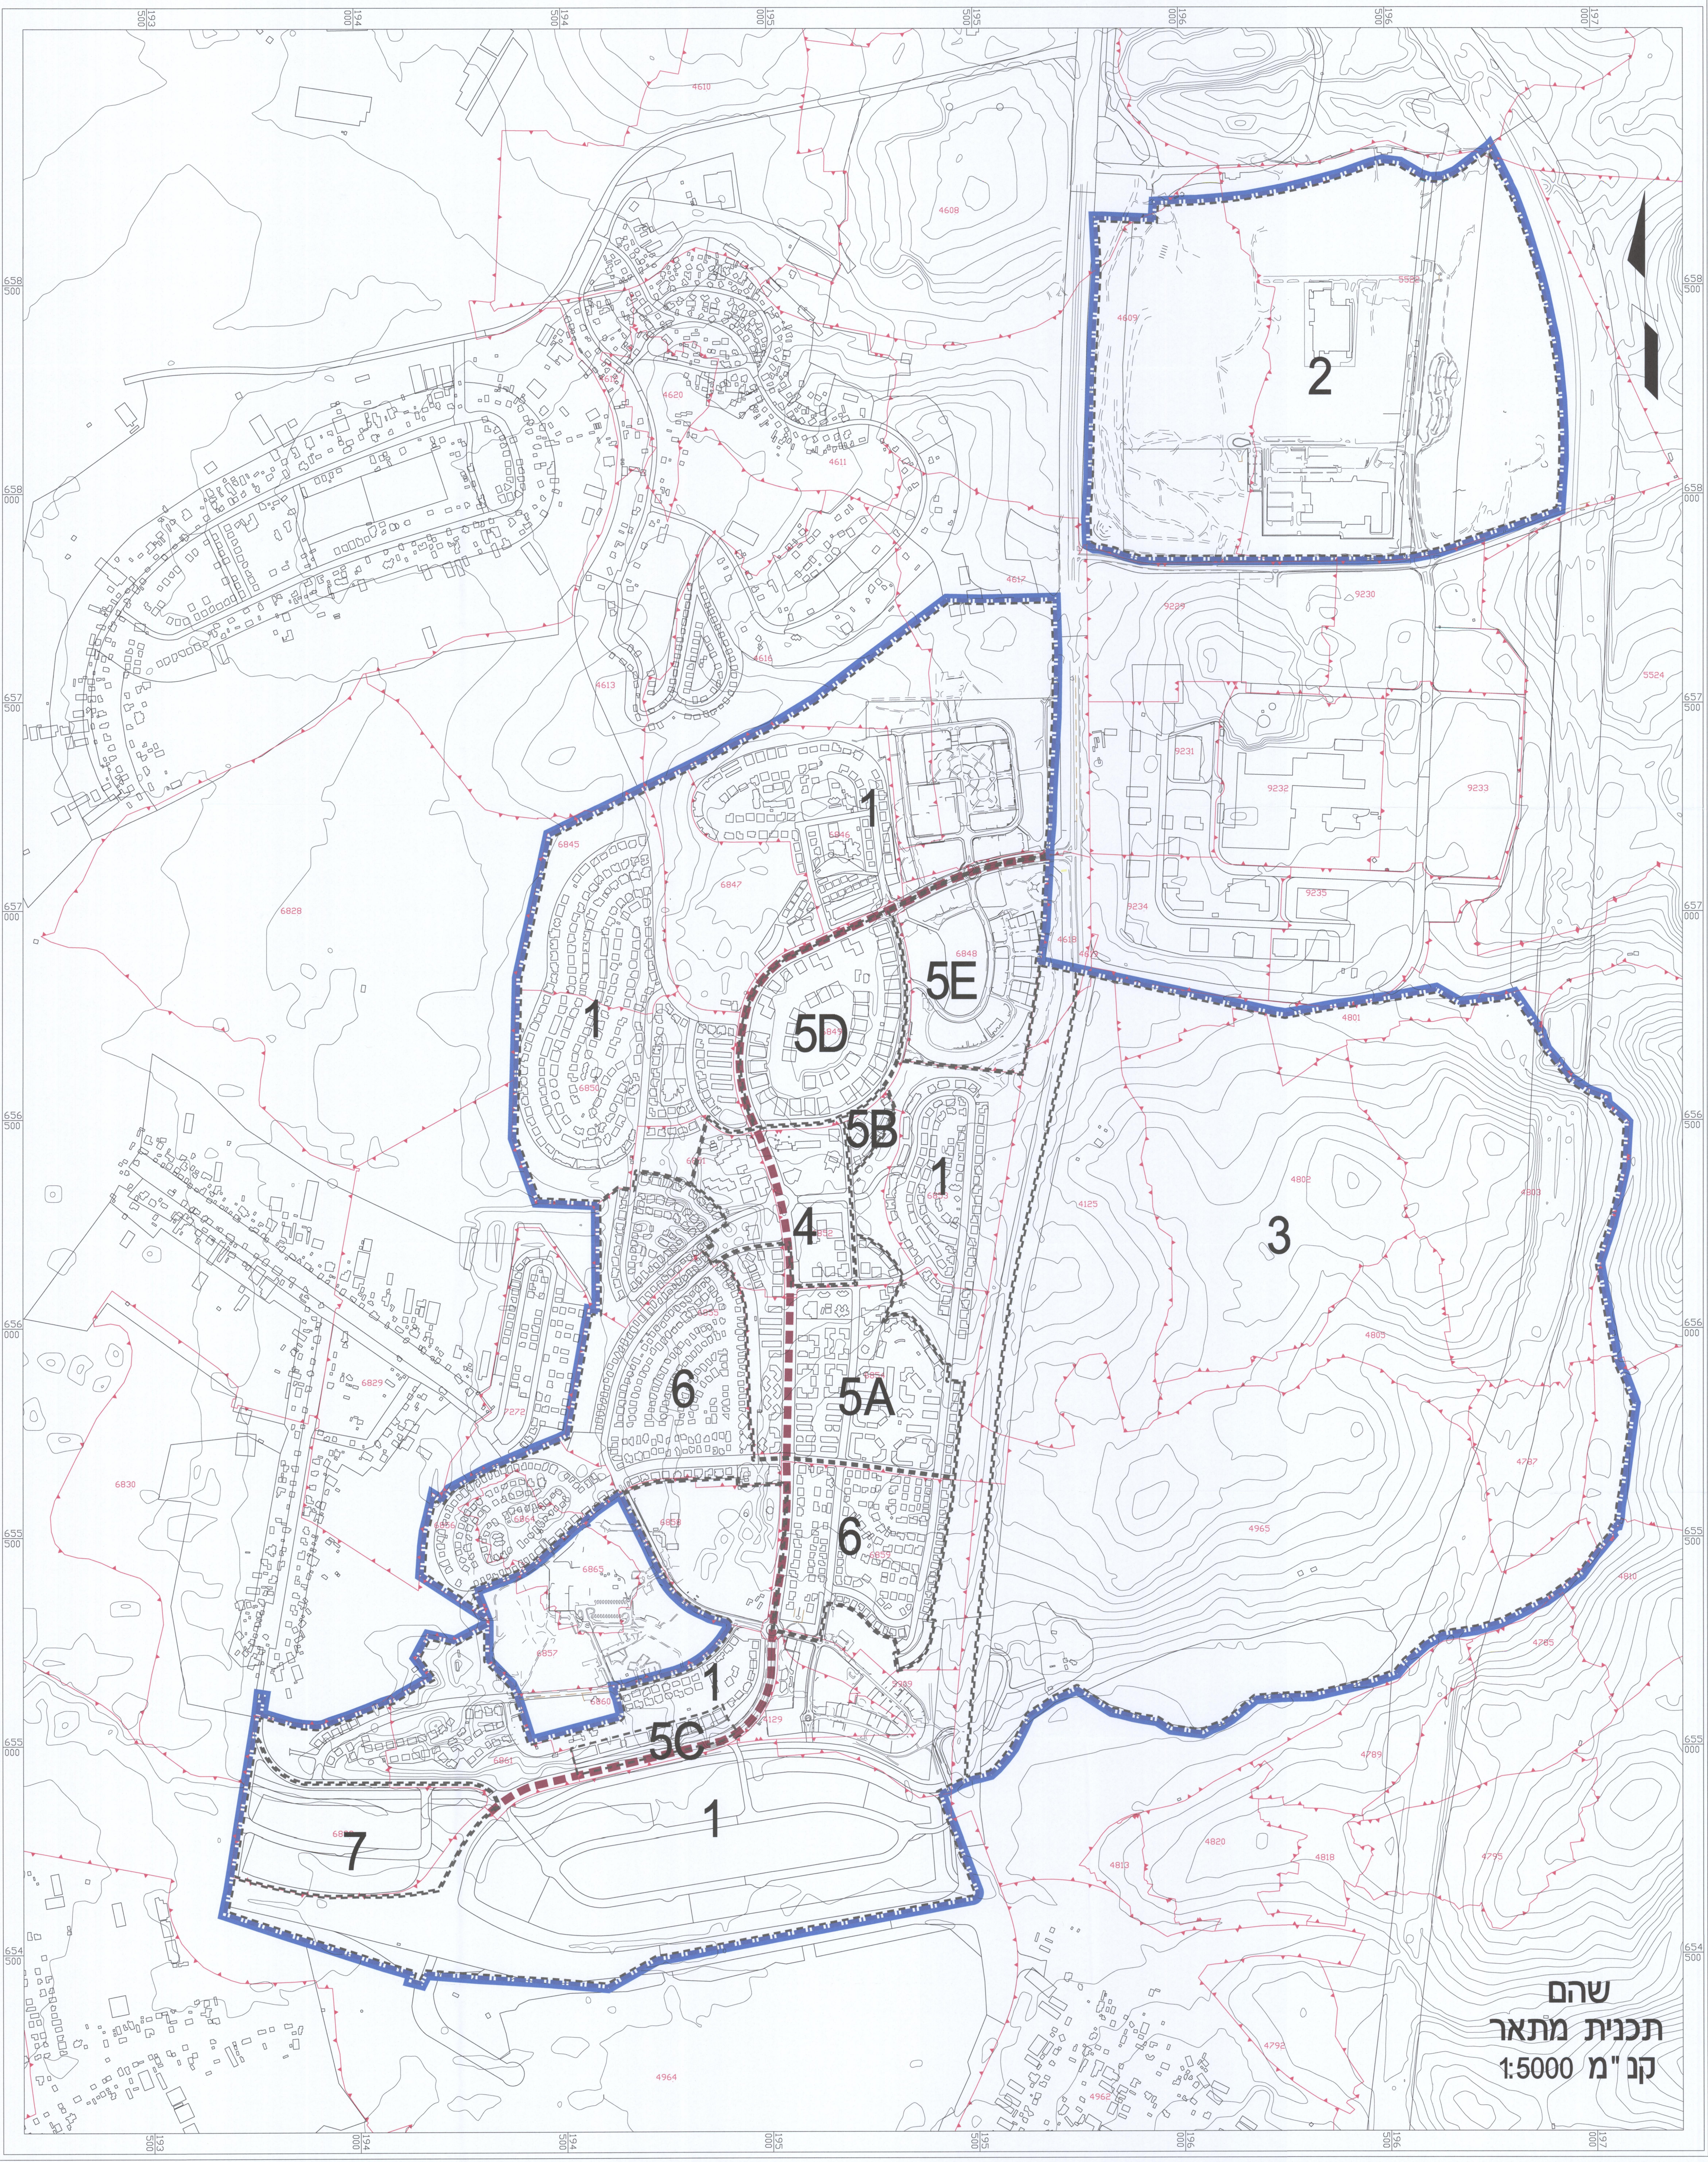

תכנית מתאר כוללת שהם

גליון 1 מתוך 1

תחולה	רקע
תיאור	תכנית כוללת
תאריך עריכת הנספח	13/12/2018
קו"מ	15,000

שמות וזחתימות:
עורך הנספח: דני לור ודני לור אדריכלים
שם: דני לור
זחתימה:

מקרא

- גבול תכנית אמיתי
- גבול תכנית מתאר מוצע
- גבול שיפוט מוצעה מקומית שהם
- גבול מתחם
- מספר מתחם
- גבול גוש ומספורו
- ציר מיוחד

4

5928

שהם
תכנית מתאר
קו"מ 1:5000

תקופת תכנון: 11-12-2018