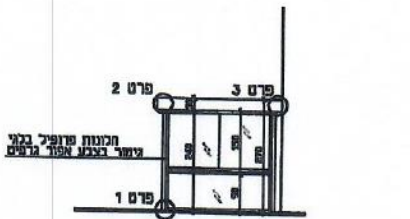

אגף הנדסה – מח' רישוי עסקים
 טל: 03-9723064 פקס: 03-9723029

תכנית פרגוד לדוגמא

תרשים בהרש ק.ב. 1:250

אגף הנדסה – מח' רישוי עסקים
טל: 03-9723064 פקס: 03-9723029

חזית מערבית ק.מ.100

חזית צפונית ק.מ.100

חזית דרומית ק.מ.100