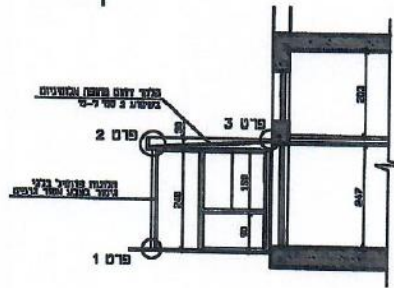

רחוב

חכנית פרגוד ק.מ.100