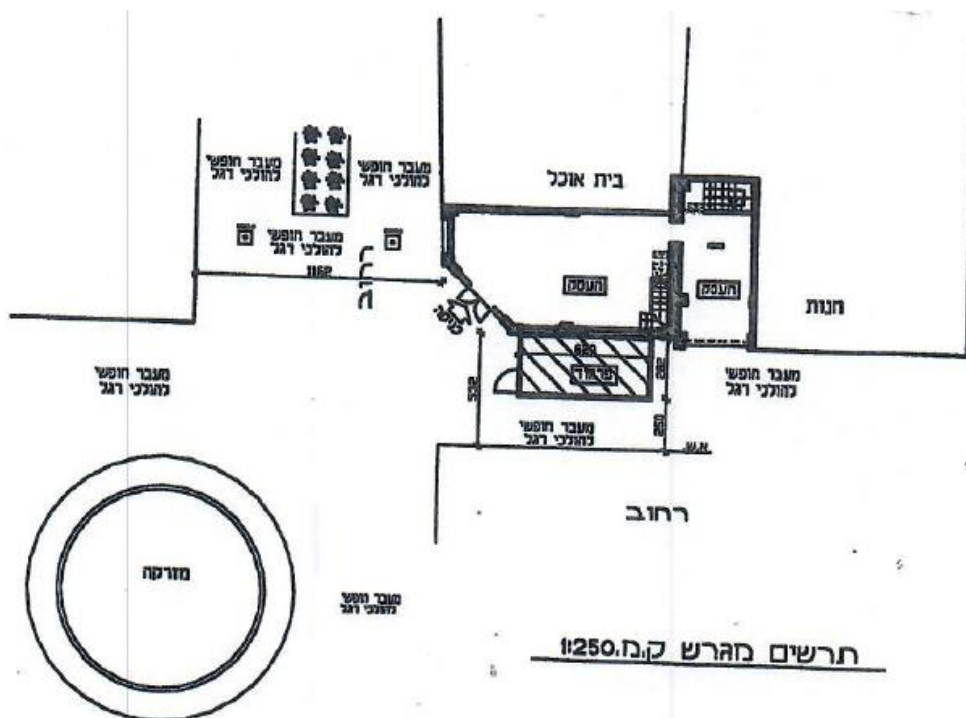

אגף הנדסה – מח' רישוי עסקים
 טל: 03-9723064 פקס: 03-9723029

תכנית פרגוד לדוגמא

תרשים בהרש ק.ב. 1:250

אגף הנדסה – מח' רישוי עסקים
טל: 03-9723064 פקס: 03-9723029

חזית מערבית ק.מ.100

חזית צפונית ק.מ.100

חזית דרומית ק.מ.100

רחוב

חכנית פרגוד ק.מ.100

חתיך N - N ק.מ.100

D-A

D-B

פרט 2

פרט 1

פרט 3