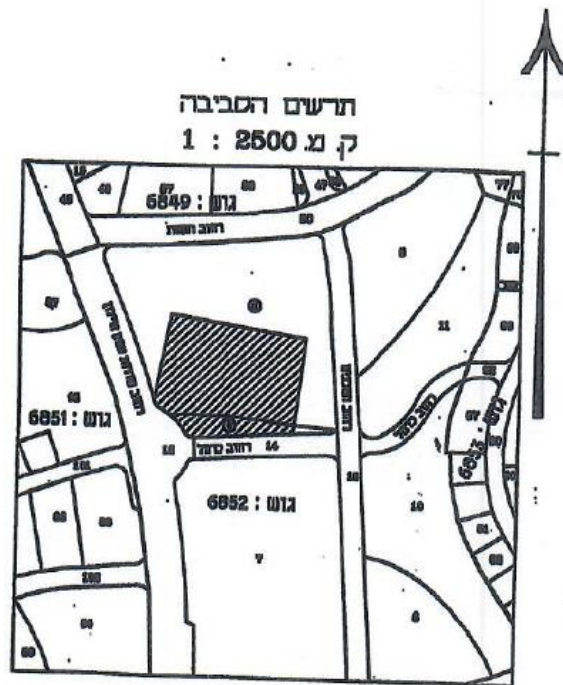

אגף הנדסה – מח' רישוי עסקים
 טל: 03-9723064 פקס: 03-9723029

תכנית פרגוד לדוגמא

תרשים בהרש ק.ב. 1:250

אגף הנדסה – מח' רישוי עסקים
טל: 03-9723064 פקס: 03-9723029

חזית מערבית ק.מ.100

חזית צפונית ק.מ.100

חזית דרומית ק.מ.100

רחוב

חכנית פרגוד ק.מ.100

חתיך N - N ק.מ.100

D-A

D-B

פרט 2

פרט 1

פרט 3