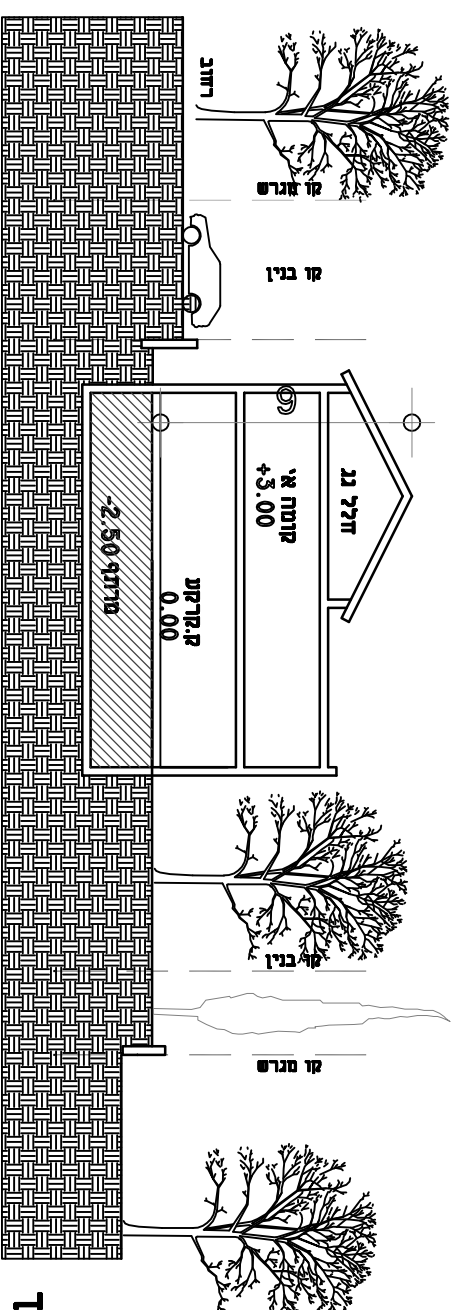

קומת א

קומת א קרקע

דחוק

שרה - שכוונה מ"ה
תכנית למגורים יורד מהכביש - שטוח

שלד גז - אדריכלות נוף בע"מ
 רח' שנית לז' 40, חיפה
 טל: 82828282 - 04 פקס: 82828282 - 04
 04-9841001 - 04-9841001