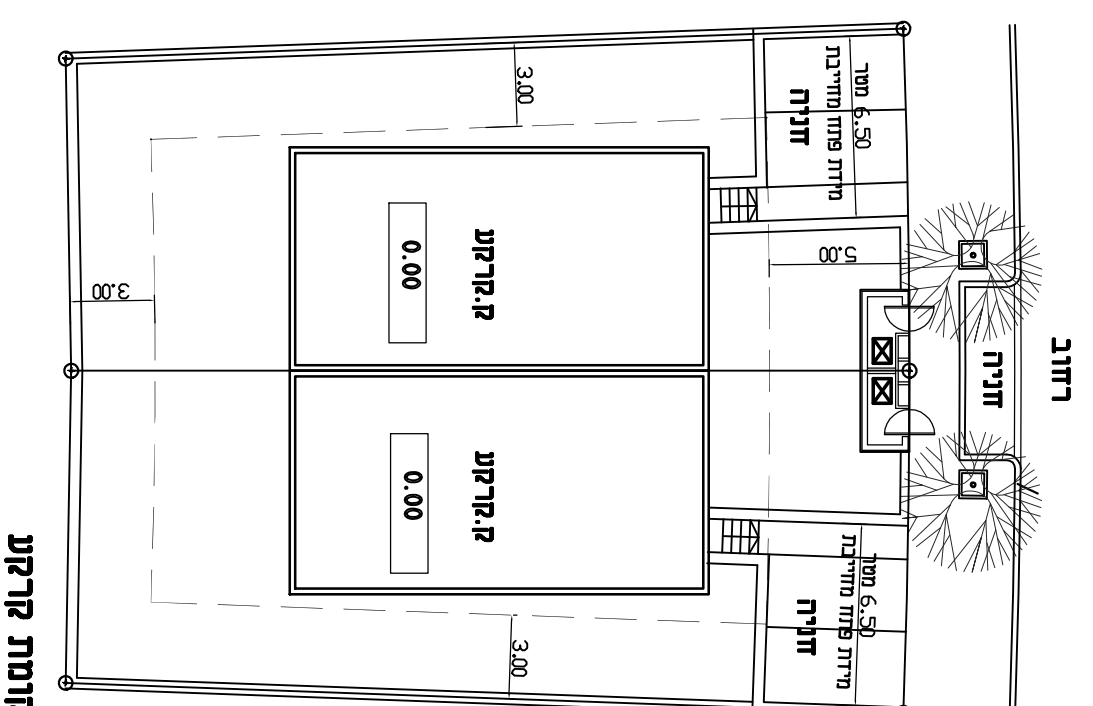

קומת א

קומת א קרקע

דחוק

שרה - שכוונה מ"ה
תכנית למגורים יורד מהכביש - שטוח

שלד גז - אדריכלות נוף בע"מ
 רח' שנית לז' 40, חיפה
 טל: 82828282 - 04 פקס: 82828282 - 04
 04-9841001 - 04-9841001