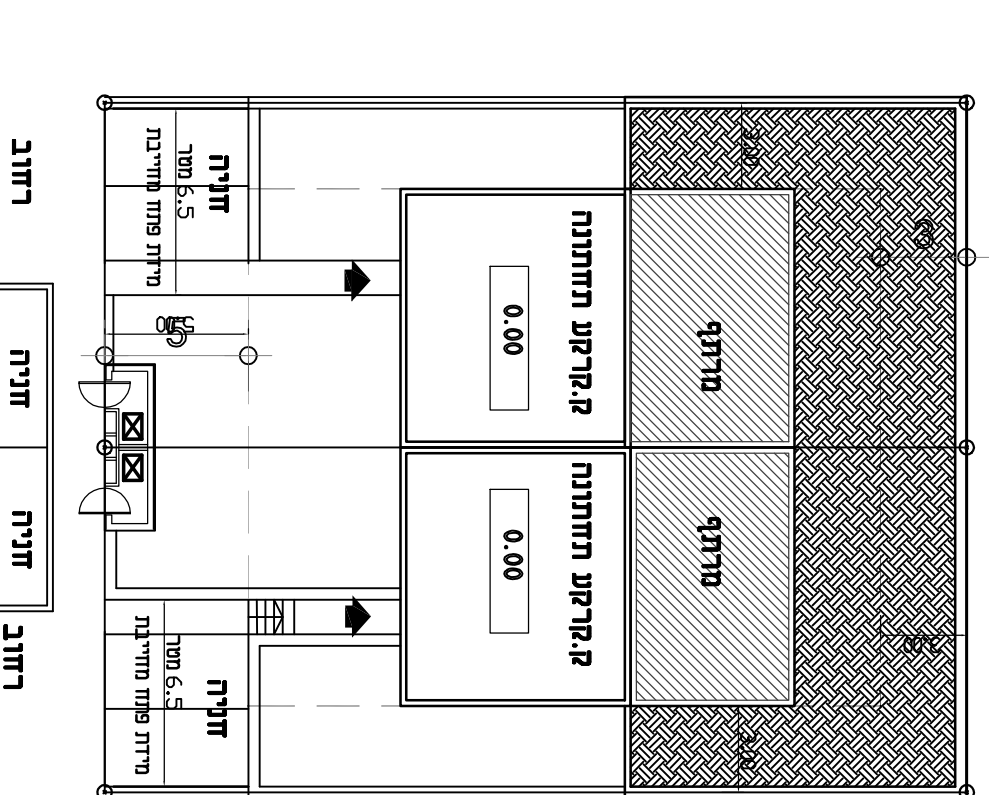

רחוב

קומה אי

רחוב

קומת קרקע עליונה

רחוב

קומת קרקע תחתונה

ניתן לשנות מיקום הדוניה ושביל הגישה בתחום 6.50 מ' של הפתח שבדונית הרחוב

שרם - שכונה מ"ה
תכנית למגורש עולה מהכביש - מדורג קומה