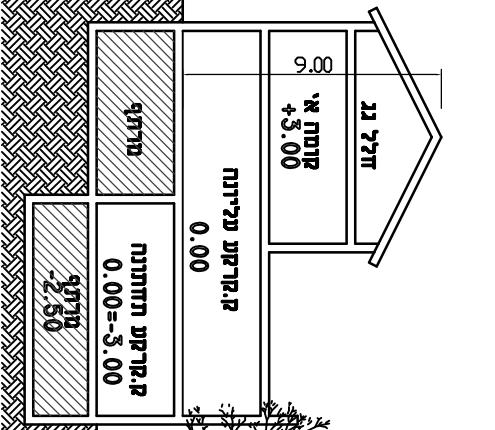

רחוב

קומה אי

רחוב

קומת קרקע עליונה

רחוב

קומת קרקע תחתונה

ניתן לשנות מיקום הדוניה ושביל הגישה בתחום 6.50 מ' של הפתח שבדונית הרחוב

שרם - שכונה מ"ה
תכנית למגורש עולה מהכביש - מדורג קומה