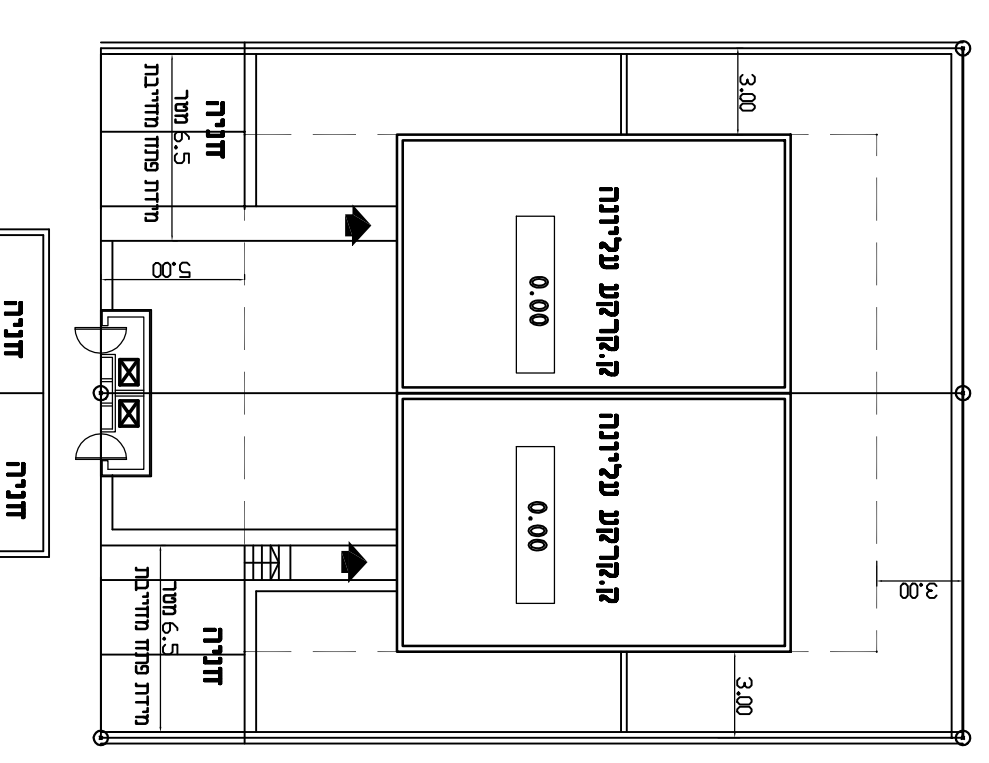

רחוב

קומה אי

רחוב

קומת קרקע עליונה

רחוב

קומת קרקע תחתונה

ניתן לשנות מיקום הדוניה ושביל הגישה בתחום 6.50 מ' של הפתח שבדונית הרחוב

שרם - שכונה מ"ה
תכנית למגורש עולה מהכביש - מדורג קומה