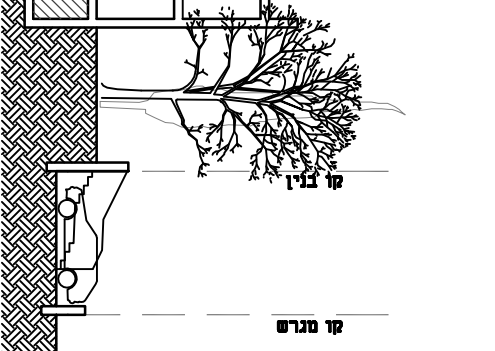

רחוב

קומה אי

רחוב

קומת קרקע עליונה

רחוב

קומת קרקע תחתונה

ניתן לשנות מיקום הדוניה ושביל הגישה בתחום 6.50 מ' של הפתח שבדונית הרחוב

שרם - שכונה מ"ה
תכנית למגורש עולה מהכביש - מדורג קומה

שלח ג'ד - אדריכלות נוף בע"מ רח' רמפת מנ' עתלית טל: 9841-04
 טל: 802812 - 04 פקס: 813 802812 - 04
דילריה סיגלית רח' שינית 4נצ, חיפה