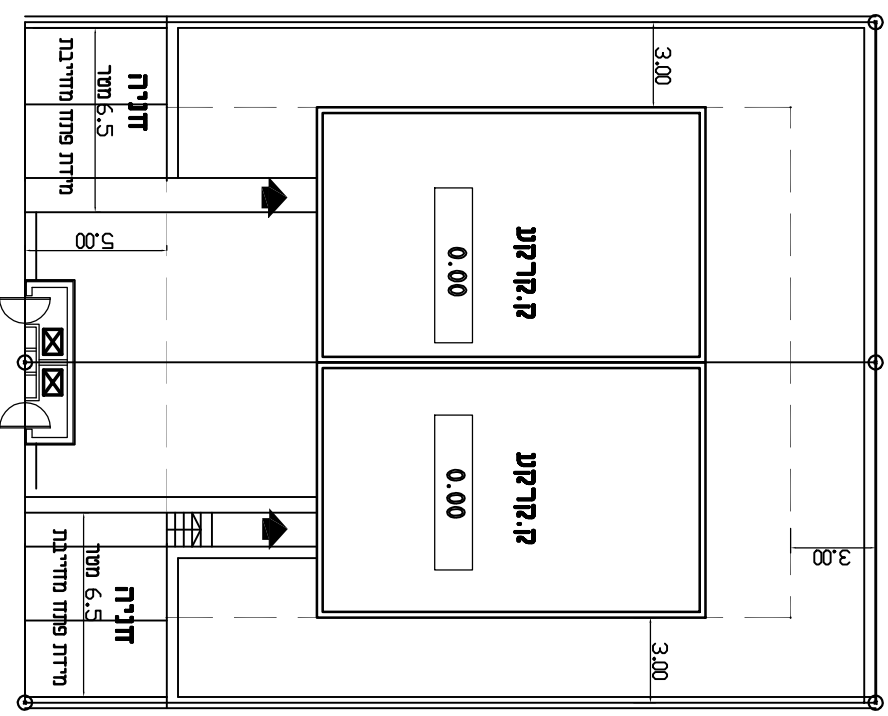

רדוב חניה חניה רדוב

רדוב חניה חניה רדוב

**קומה אי**

**קומת רקע**

נרתן לשנות מיקום החניה ושבייל הגישה  
בתחום 6.50 מ' של הפתח שבדזיית הרדוב

**שהם - שכונה מייה**  
**תכנית למגורש ענולה מהכביש - שסוד**

**שליח גד - אדריכלות נוף בע"מ** רח' רמפת מנ. עתלר'ת סכ. 101-984104-04  
רח' שנית קצת, חיפה טל. 80281280 - 04 פקס 8028138004 - 04  
**דילוייה סינגלית**