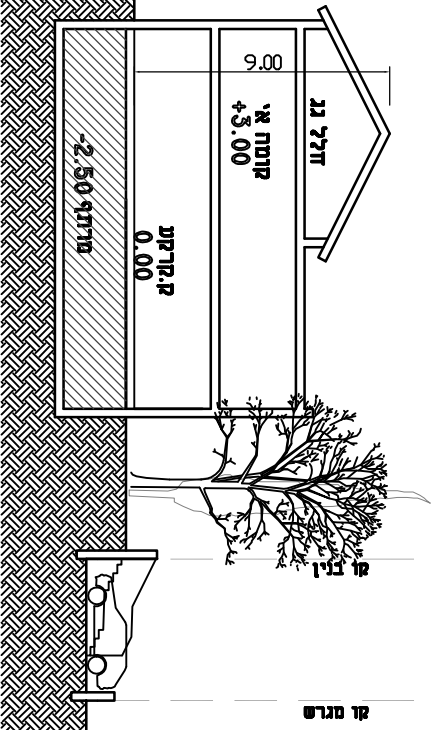

רדוב חניה חניה רדוב

רדוב חניה חניה רדוב

**קומה אי**

**קומת רקע**

נרתן לשנות מיקום החניה ושבייל הגישה  
בתחום 6.50 מ' של הפתח שבדזיית הרדוב

**שהם - שכונה מייה**  
**תכנית למגורש ענולה מהכביש - שסוד**

**שליח גד - אדריכלות נוף בע"מ** רח' רמפת מנ. עתלר'ת סכ. 101-984104-04  
רח' שנית קצת, חיפה טל. 80281280 - 04 פקס 8028138004 - 04  
**דילוייה סינגלית**

**חתך**